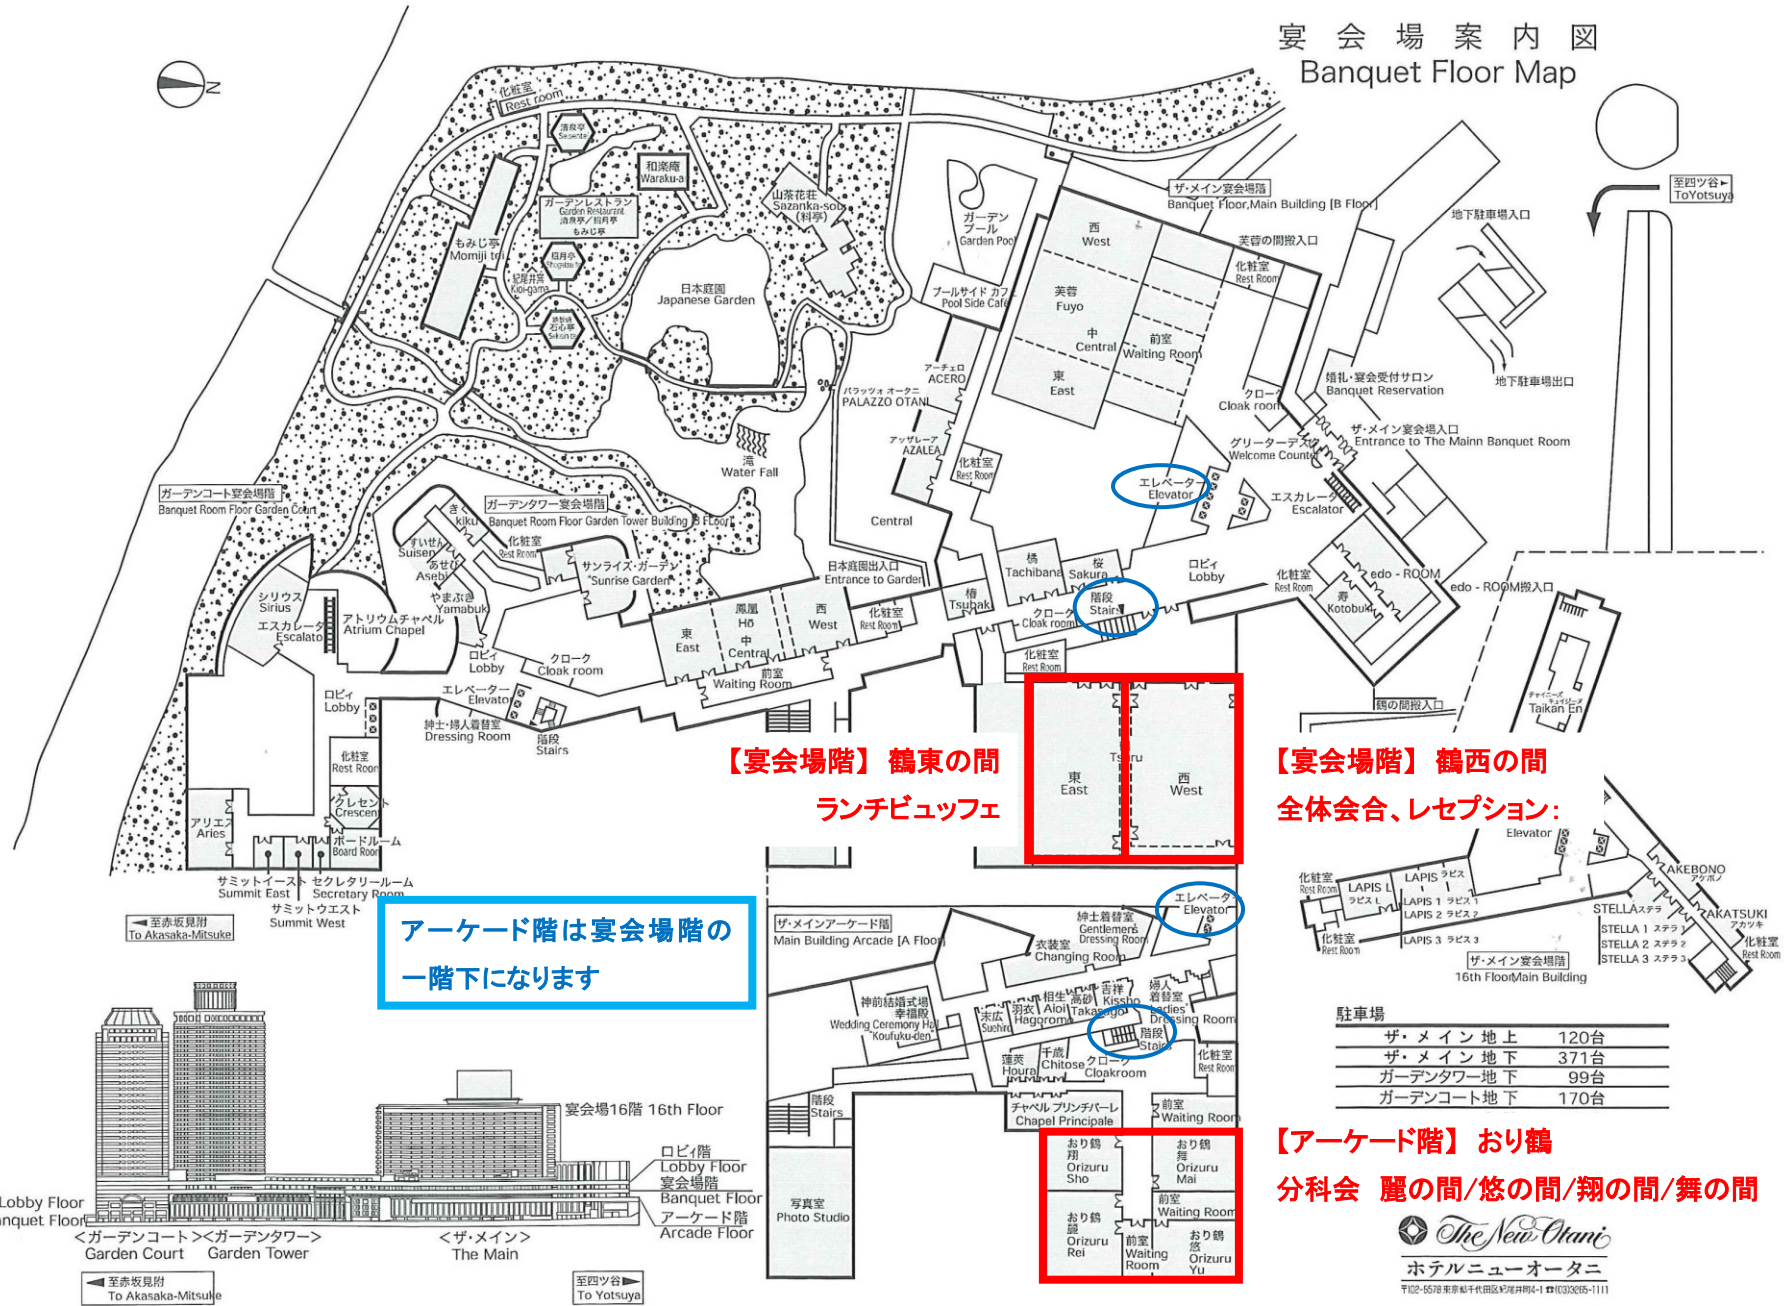

宴会場案内図 Banquet Floor Map

【宴会場階】鶴東の間
ランチビュッフェ

【宴会場階】鶴西の間
全体会場、レセプション:

アーケード階は宴会場階の
一階下になります

駐車場

ザ・メイン 地上	120台
ザ・メイン 地下	371台
ガーデンタワー 地下	99台
ガーデンコート 地下	170台

【アーケード階】おり鶴
分科会 麗の間/悠の間/翔の間/舞の間

The New Otani
ホテルニューオータニ
〒102-8578 東京都千代田区千代田1-1 電話(03)3235-1111