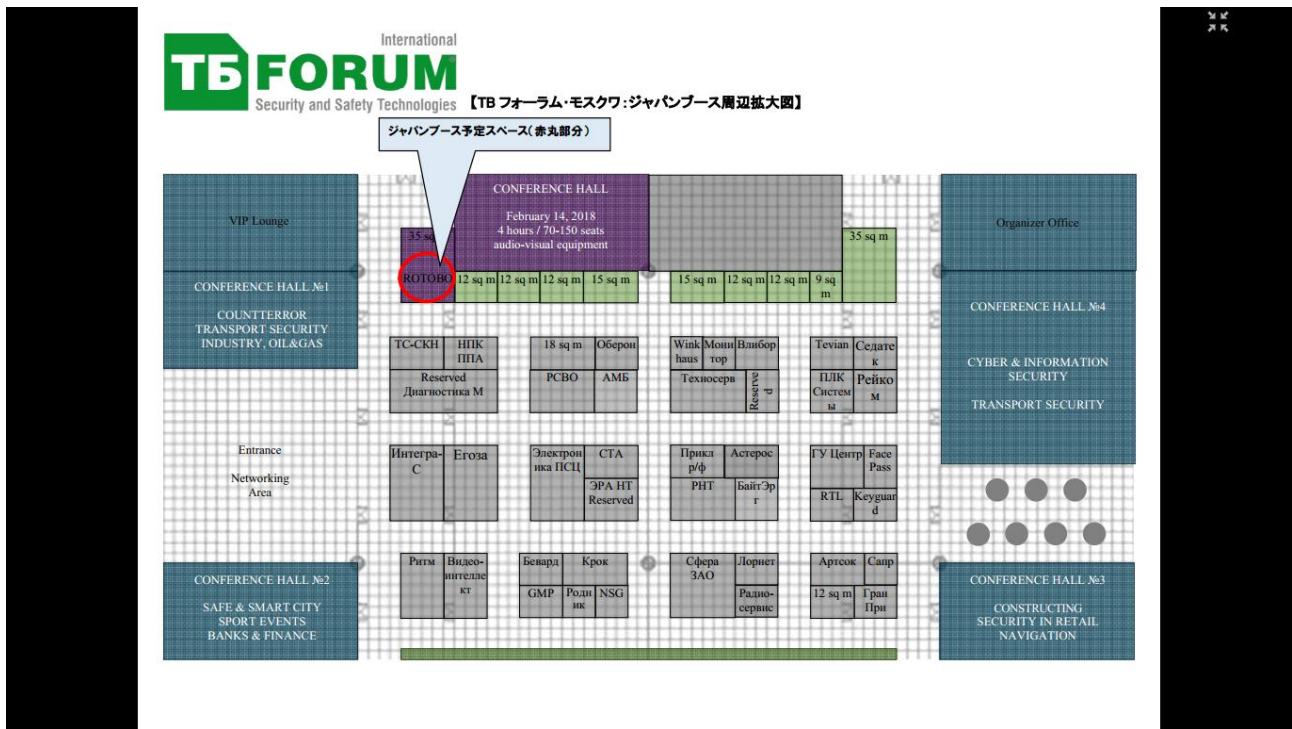

### 4. 展示会場について

- (1) 展示会場は、クロッカス・エキスポの**第3パビリオン・ホール20**を予定しています。今回の注目フロアとなります。下記図の赤丸部分にあるとおり、「ジャパンブース」として**約35㎡**を確保しております。出展者のみなさまにおかれましては、このスペース内で展示していただくことになります。
- (2) 構造上、ジャパンブース内に仕切りはありません。一社当たり**約6～7㎡**のスペースをご利用いただくこととなります。背面や側面の壁にポスターなどを掲示していただいても結構です。なお、場所の割り振りは必ずしもご希望に沿えないことがございますが、ご容赦願います。
- (3) 基本設備として、一社当たり、展示台1つ、イス2脚、ライト1つ、カタログスタンド1つを確保しております。追加設備については個別にご相談下さい(場合によりますが、当会にて負担可能な設備と、出展者にご負担いただく設備がございます)。
- (4) 広告用スタンドバナーがご入用の場合は、一定の大きさ・印刷水準のものであれば当会負担にて対応させていただきますので、ご相談下さい。派手な宣材があった方が注目度も高まりますので、作成をお勧め致します。
- (5) 出展者として参加される場合、サンプルや配布資料の輸送費は各社様にご負担いただきます。
- (6) 出展者製品紹介文の翻訳A4 1～2枚程度、プレゼンテーション資料の翻訳(パワーポイントで8スライド以内)も当会負担で承ります

### 【クロッカス・エキスポ:概略図】 パビリオン3 HALL20

【TBフォーラム2018:レイアウト予定】