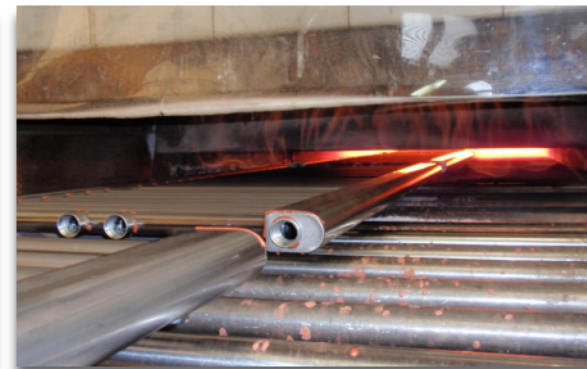

KERMI

スチール製パネルヒーター,
コンベクター, 壁暖房.