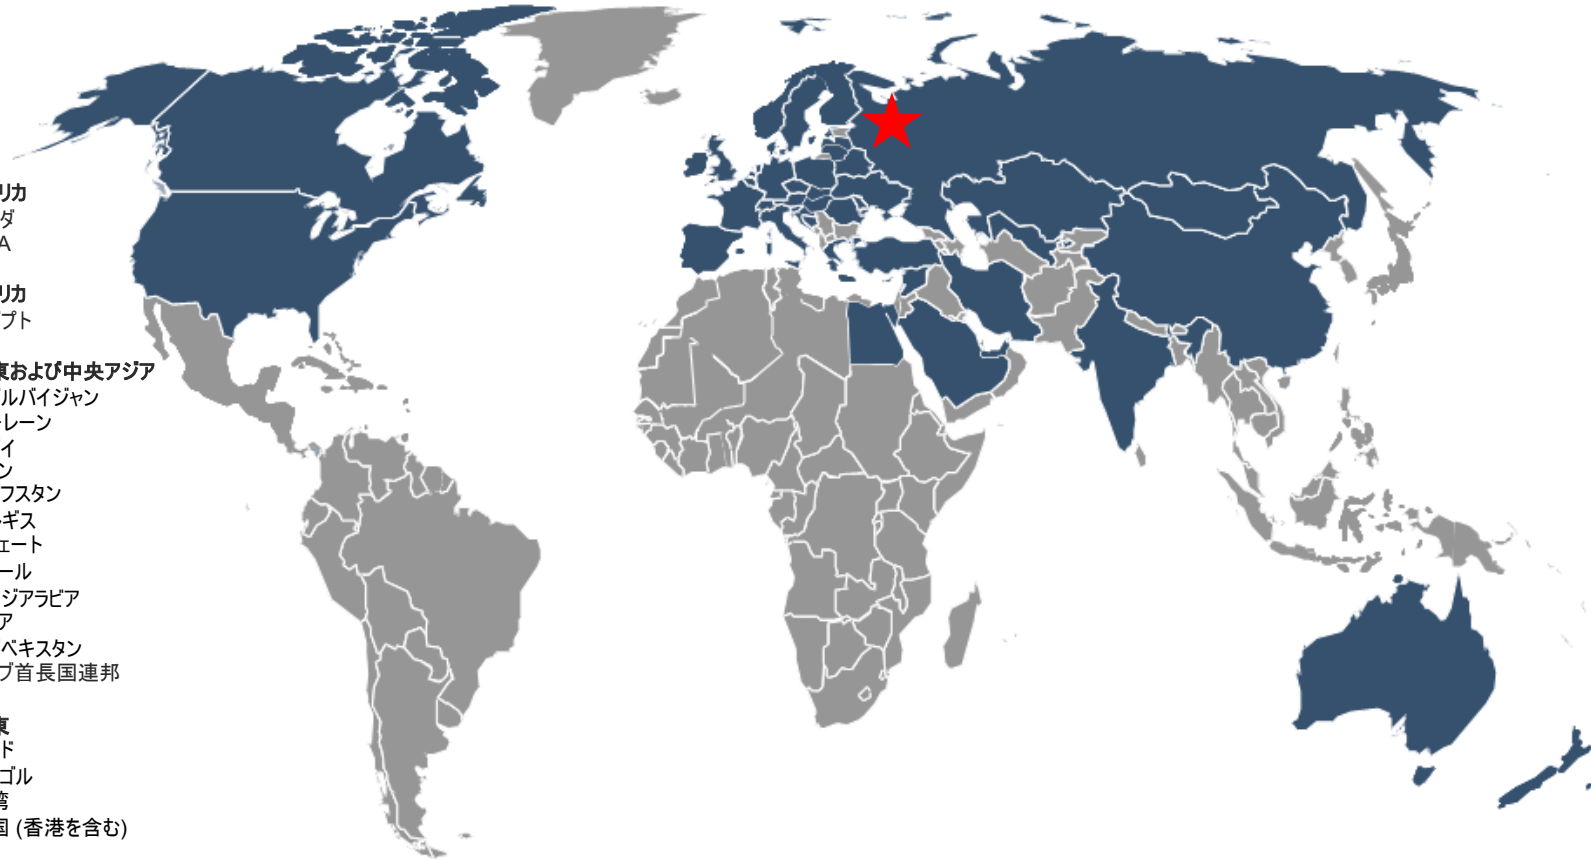

KERMI

スチール製パネルヒーター,
コンベクター, 壁暖房.

支店および販売市場

ARBONIA 

ヨーロッパ
アンドラ
ベルギー
ボスニア・ヘルツェゴヴィナ
デンマーク
ドイツ
フィンランド
フランス
リヒテンシュタイン公国
ジブラルタル
ギリシャ
イギリス
アイルランド
イタリア
クロアチア
ラトビア
リトアニア
ルクセンブルグ
マルタ
モルドヴァ
オランダ
ノルウェー
オーストリア
ポーランド
ポルトガル
ルーマニア
ロシア
スウェーデン
スイス
スロヴァキア
スロヴェニア
スペイン
チェコ
トルコ
ウクライナ
ハンガリー
ベラルーシ

アメリカ
カナダ
USA

アフリカ
エジプト

近東および中央アジア
アゼルバイジャン
バーレーン
ドバイ
イラン
カザフスタン
キルギス
クウェート
カタール
サウジアラビア
シリア
ウズベキスタン
アラブ首長国連邦

極東
インド
モンゴル
台湾
中国 (香港を含む)

オセアニア
オーストラリア
ニュージーランド

アルボニアグループの工場

ARBONIA 

アルボン、スイス

ロググヴィル、スイス

シュテルネンフェルト、
ドイツ

プラヴェネク、スロヴァキア

シュタイナフ、スイス

ヴェイリニョフ、スイス

アルトシュテッテン、スイス

ストゥピノ、ロシア

シュトリブロ、チェコ

プラットリング、ドイツ

ロシア進出

ARBONIA

2017年9月15日、ロシアでのグループ最初の工場の起工式が行われ、有限会社AFG RUSはモスクワ州ストゥピノ市に同グループのヨーロッパで最も近代的な工場の建設に着手した。

ロシア進出

2019年10月10日ストゥピノ市で有限会社AFG RUSの工場開所式が行われた。

2017年11月

2018年1月