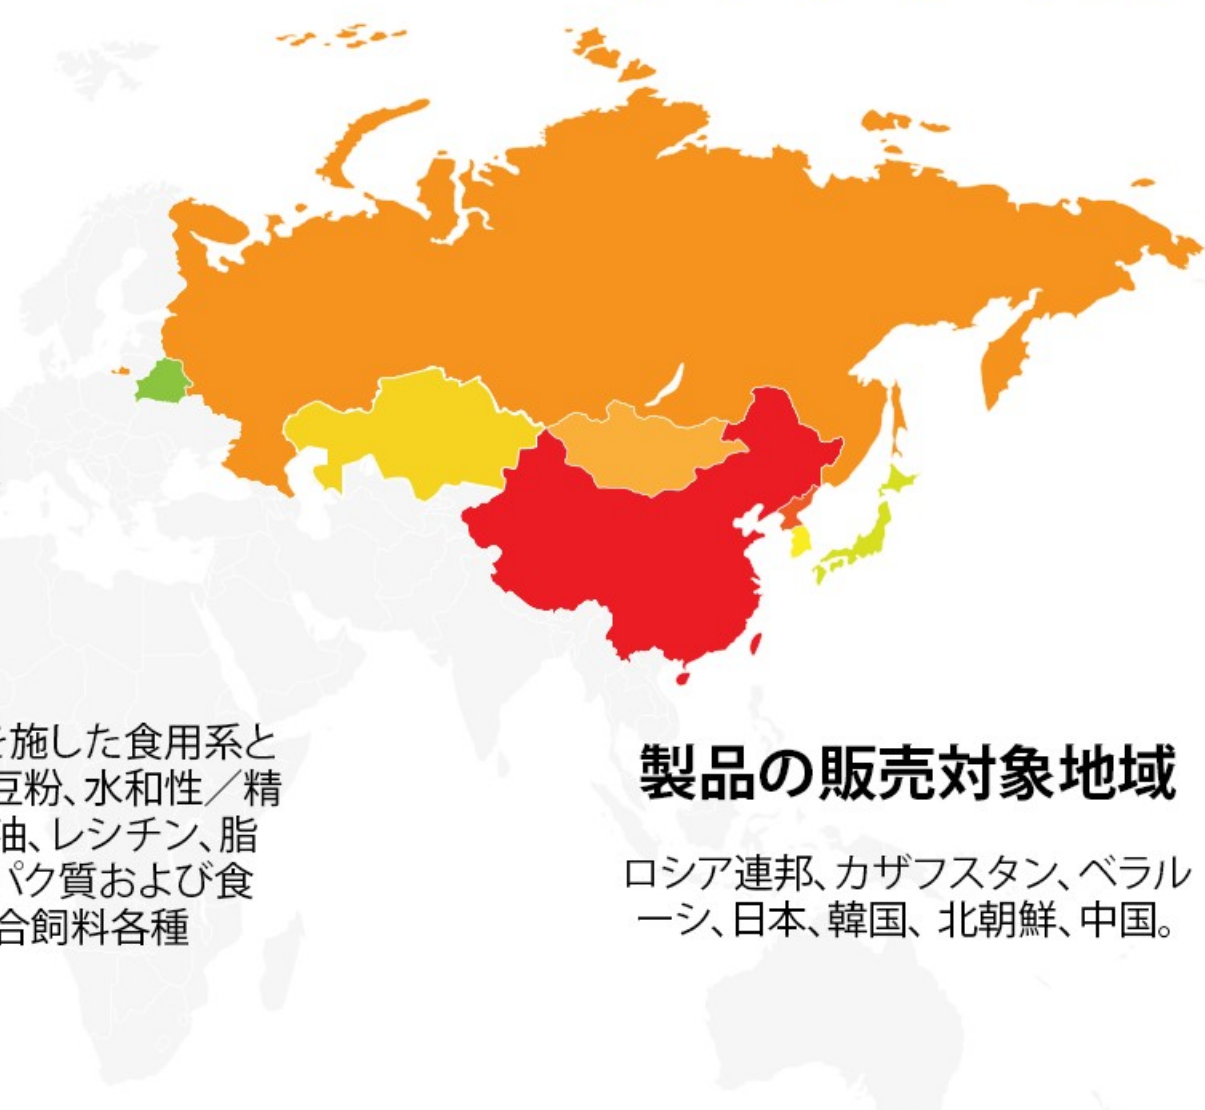

100,000 ha

保有する土
地総面積

ポテンシャル

大豆、とうもろこし 及び穀類の栽培

小麦、大麦、オーツ麦

遺伝子組み換え源 を使用しない大豆 加工品の製造

非加熱処理又は加熱処理を施した食用系と飼料用系の大豆ミール、大豆粉、水和性／精製、脱臭処理を受けた大豆油、レシチン、脂肪酸含有油脂、大豆のタンパク質および食用の大豆中の食物繊維、配合飼料各種

製品の販売対象地域